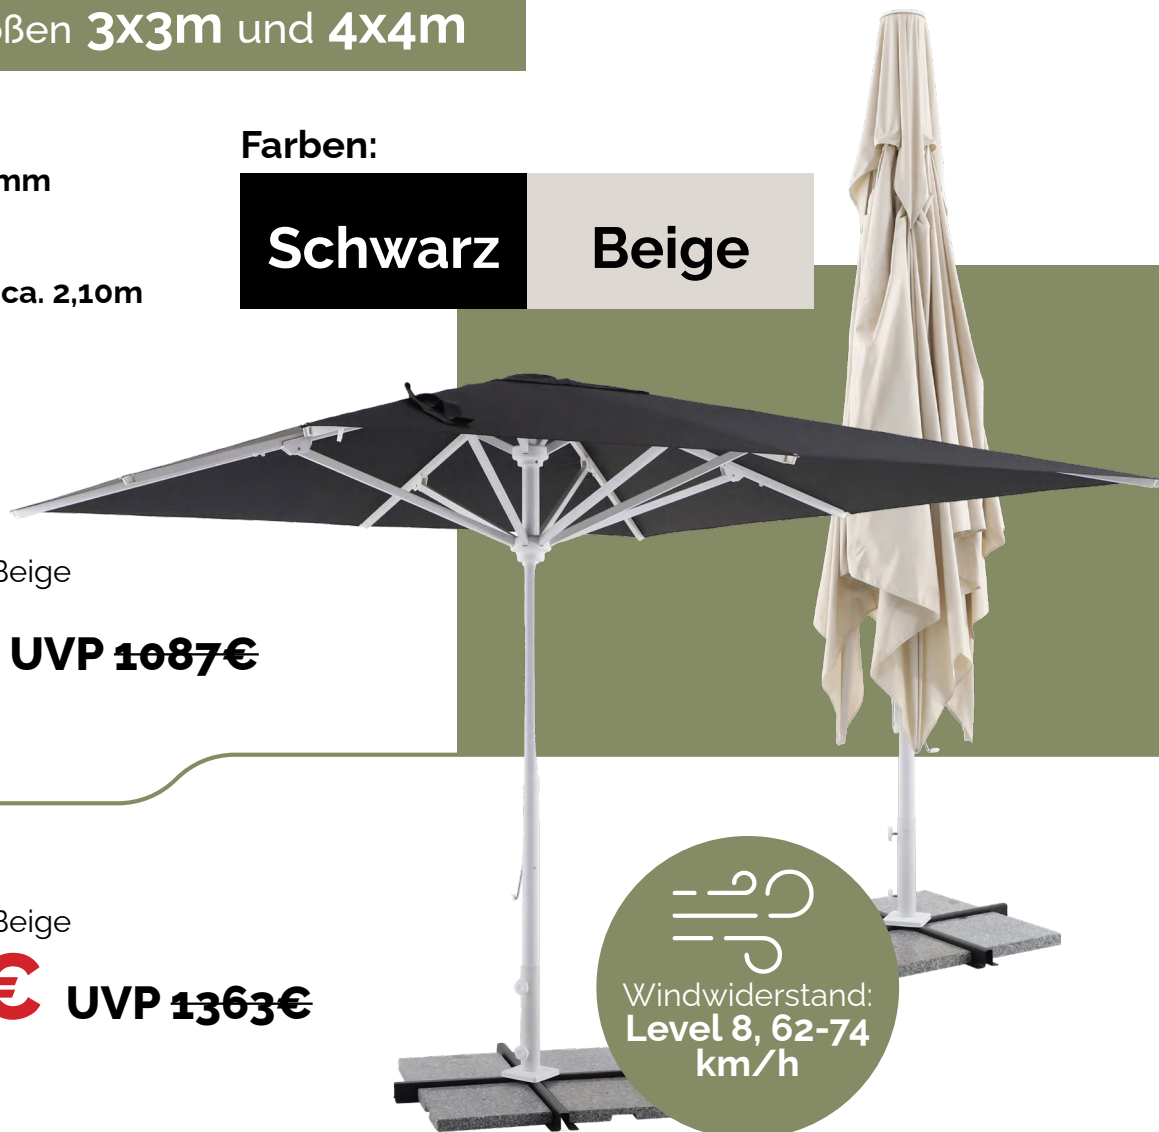

# HAKOH GASTROSCHIRM PROFI+

Verfügbar in 2 Größen **3X3m** und **4X4m**

- ✓ **Wassersäule: 800mm**
- ✓ **Farbechtheit: 4**
- ✓ **Durchgangshöhe: ca. 2,10m**

Farben:

**Schwarz**

**Beige**

 **3X3M**  
Schwarz oder Beige

**815,25 €** UVP ~~1087€~~

Jetzt **25%** Sparen.

 **4X4M**  
Schwarz oder Beige

**1022,25 €** UVP ~~1363€~~

Jetzt **25%** Sparen.

  
Windwiderstand:  
**Level 8, 62-74  
km/h**

\*Alle Preise verstehen sich zzgl. Mehrwertsteuer und Versandkosten.  
Alle Produkte auch in größeren Mengen sofort lieferbar.