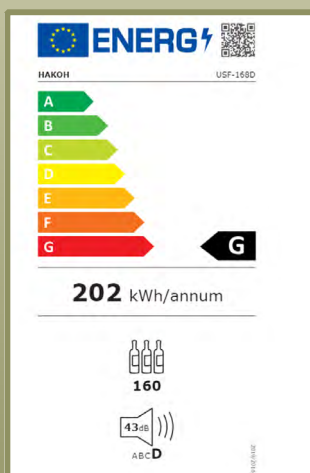

WEINKÜHLSCHRÄNKE

Erhältlich in 2 verschiedenen Türrahmen!

Freistehend
2-Zonen-Weinkühlung

LED-beleuchtet

160-165 Flaschen

Temperaturbereich
5-22° C

Abschließbar
(2 Schlüssel)

Entdecken Sie den ultimativen Weingenuss mit unserer exklusiven Auswahl an Weinkühlschränken!

Unsere qualitativ hochwertigen Kühlgeräte ermöglichen Ihnen die optimale Lagerung Ihrer Weine bei genau der richtigen Temperatur.

Schluss mit schlecht gekühltem Wein - genießen Sie Ihre edlen Weine in vollen Zügen!

Gerät: 595 x 680 x 1795 cm   Karton: 660 x 760 x 1840 cm